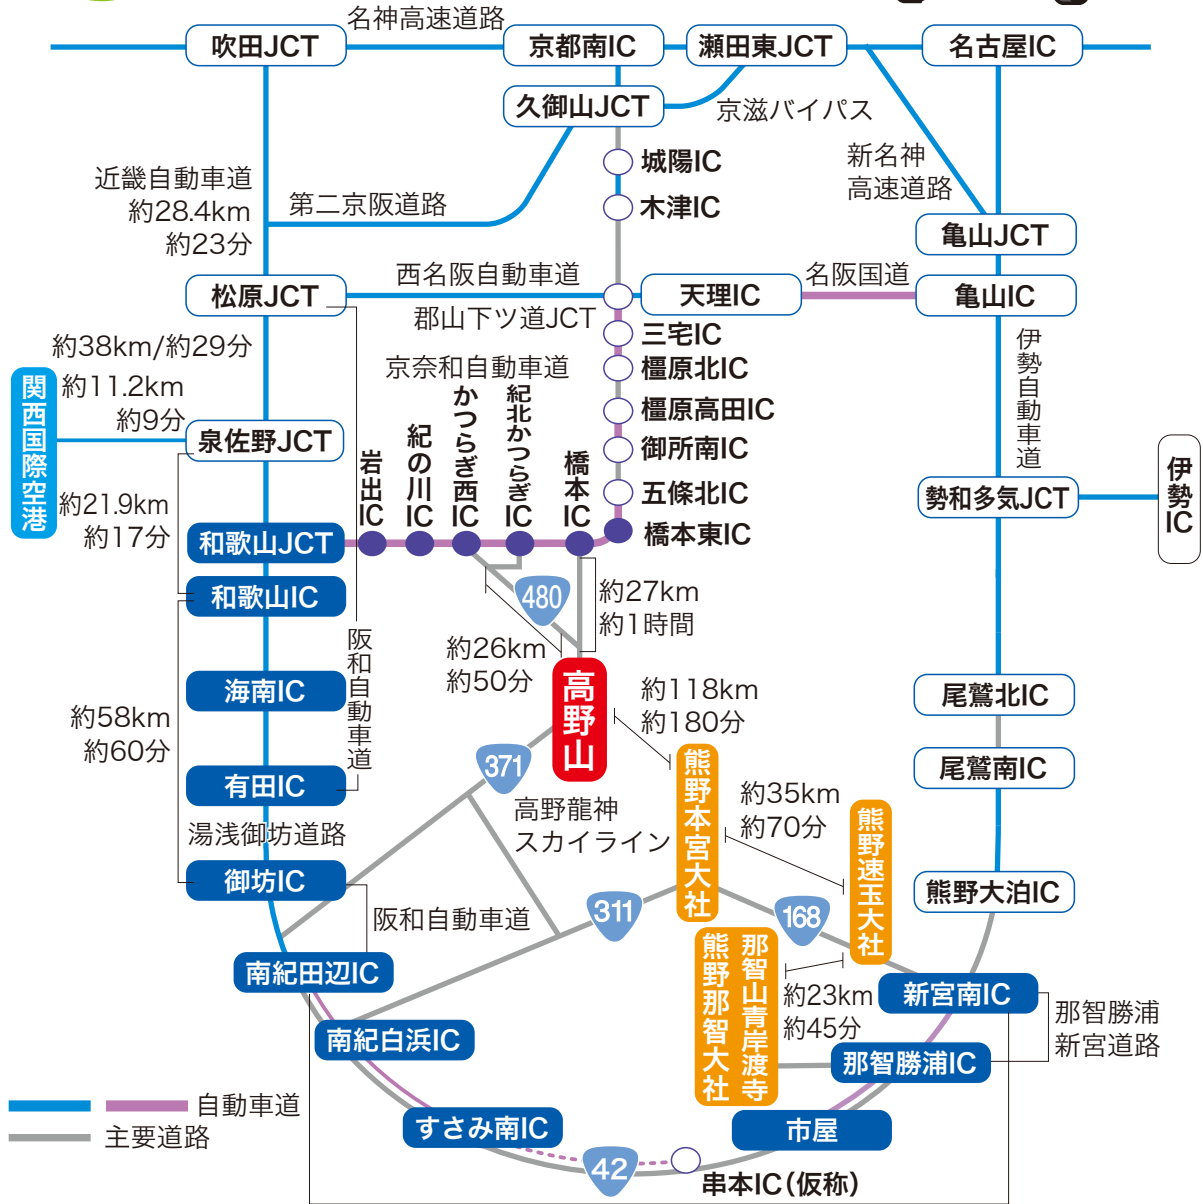

# 車

名古屋		高野山
京都	約5時間20分	
大阪	約3時間30分	
関西国際空港	約2時間30分	
白浜空港	約2時間	
	約2時間50分	

- ◆ NEXCO西日本 お客様センター ☎ 0120-924-863
- ◆ NEXCO中日本 お客様センター ☎ 0120-922-229
- ◆ (財)日本道路交通情報センター ☎ 050-3369-6666