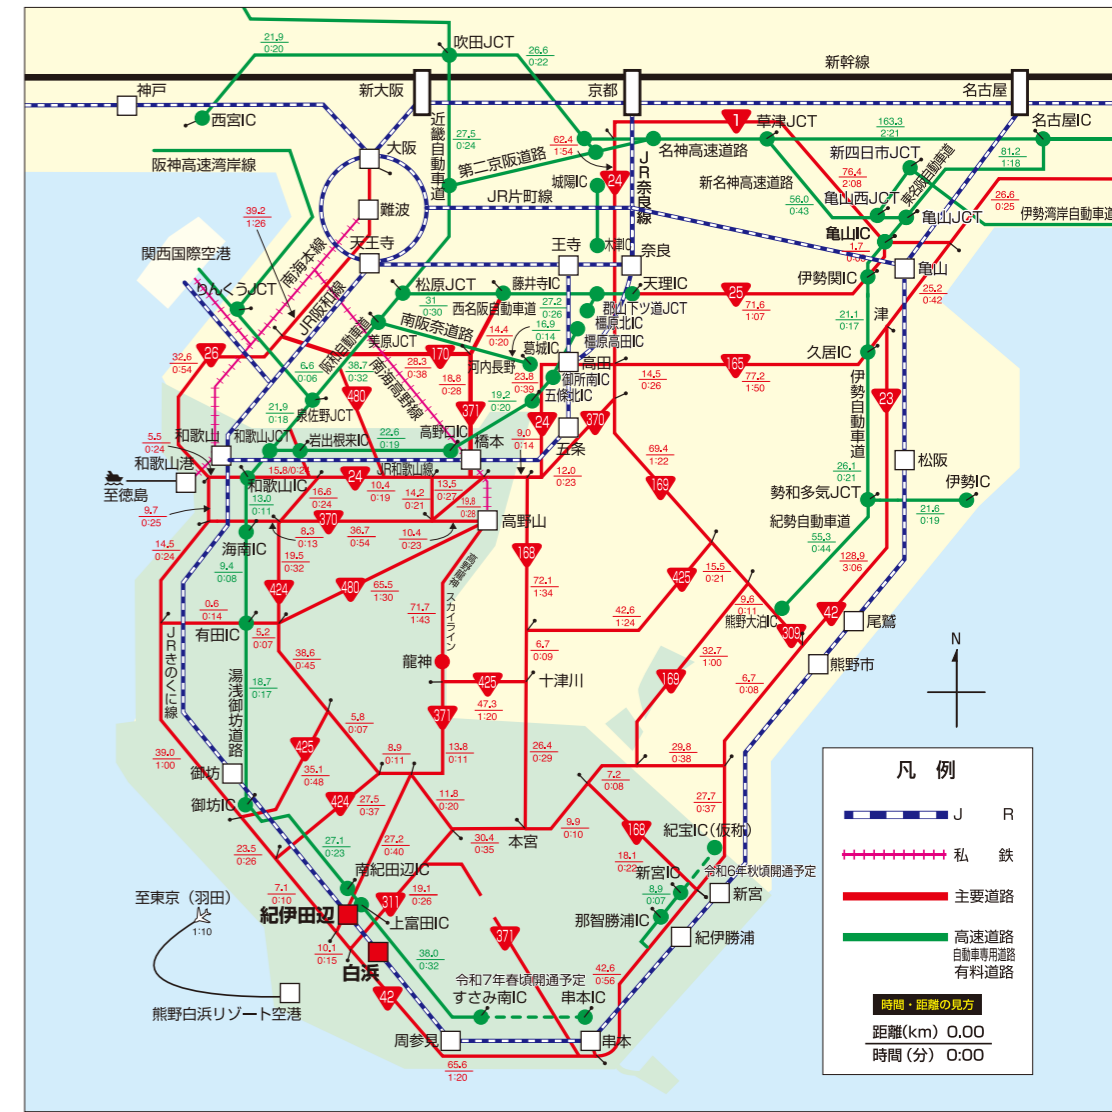

熊野古道マップ

中辺路 (紀伊田辺～滝尻王子)

至御坊

潮見峠
▶ P8,P9

稲葉根王子～滝尻王子
▶ P6,P7

紀伊田辺～稲葉根王子
▶ P4,P5

至新宮

熊野古道 中辺路

登山アプリ「YAMAP」では、和歌山県街道マップの各コースについて、地図データが利用できます。

アプリのダウンロードは右のQRコードから▶

熊野古道 [中辺路] アクセスガイド

電車

空路